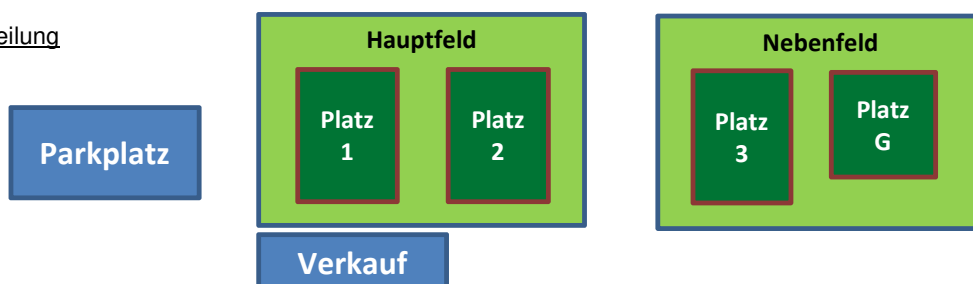

Platzaufteilung